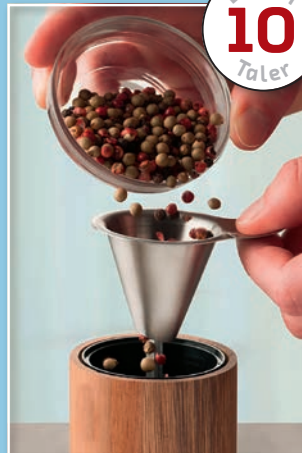

### Teezubereiter von Leonardo

LAMM  
30  
Taler

Für die perfekte Teezubereitung: Integriertes Metall-Teesieb mit Lift-Funktion – damit der Tee nicht bitter werden kann. Besonders praktisch: Tropffreier Ausgießer verhindert Flecken auf dem Tisch. Hitzebeständig: ideal für heiße Getränke bis maximal 100° C geeignet.  
Maße: 14,5 x 11,5 x 19 cm  
Inhalt: 500 ml

### Obst- und Gemüsebeutel Veggie Day

LAMM  
3  
Taler

Die Mehrwegalternative für den Einkauf! Naturfarbener Baumwollbeutel aus 100% OE-KO-TEX®-Baumwolle (150 g/m<sup>2</sup>) mit einseitigem Netz aus Nylon und doppeltem Kordelzug für den Verschluss. Der wiederverwendbare und waschbare Beutel ist perfekt geeignet für den Lebensmitteleinkauf. Ohne Inhalt.  
Maße: 5 x 30 x 40 cm

### Edelstahltrichter

Hier geht nichts daneben! Gewürz-, Salz- und Pfeffermühlen sind mit diesem Trichter im Nu wieder aufgefüllt. Pfeffer- und Salzkörner lassen sich bequem einfüllen. Mit dem komfortablen Griff geht's leicht von der Hand. Die 1,5 cm breite Auslassöffnung sorgt zudem dafür, dass nichts verstopft. Geeignet auch für andere kleine Lebensmittel wie Kräuter, Samen oder kleine Nüsse.  
Material: 18/8 Edelstahl, spülmaschinenfest. Maße: 7,4 x 5 cm (B/H), Ø 4,3 cm (Einfüllöffnung), Ø 1,5 cm (Auslassöffnung)