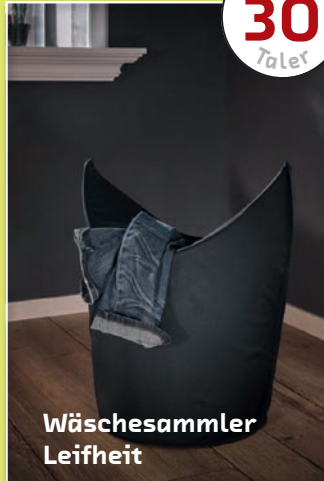

LAMM
30
Taler

Wäschsammler
Leifheit

Der Leifheit Wäschsammler ist ein praktischer Haushaltshelfer, der mit seinem gelungenen Design und der schlichten schwarzen Stoffoptik hervorragend ins Bad und ins Schlafzimmer passt. Ein Handgriff genügt, und die großzügige Öffnung des Leifheit Wäschsammlers verwandelt sich in zwei praktische Tragegriffe.

60 L Fassungsvermögen,
Material: abwaschbarer und atmungsaktiver Stoff
Maße: 55 x 35 x 60-75 cm